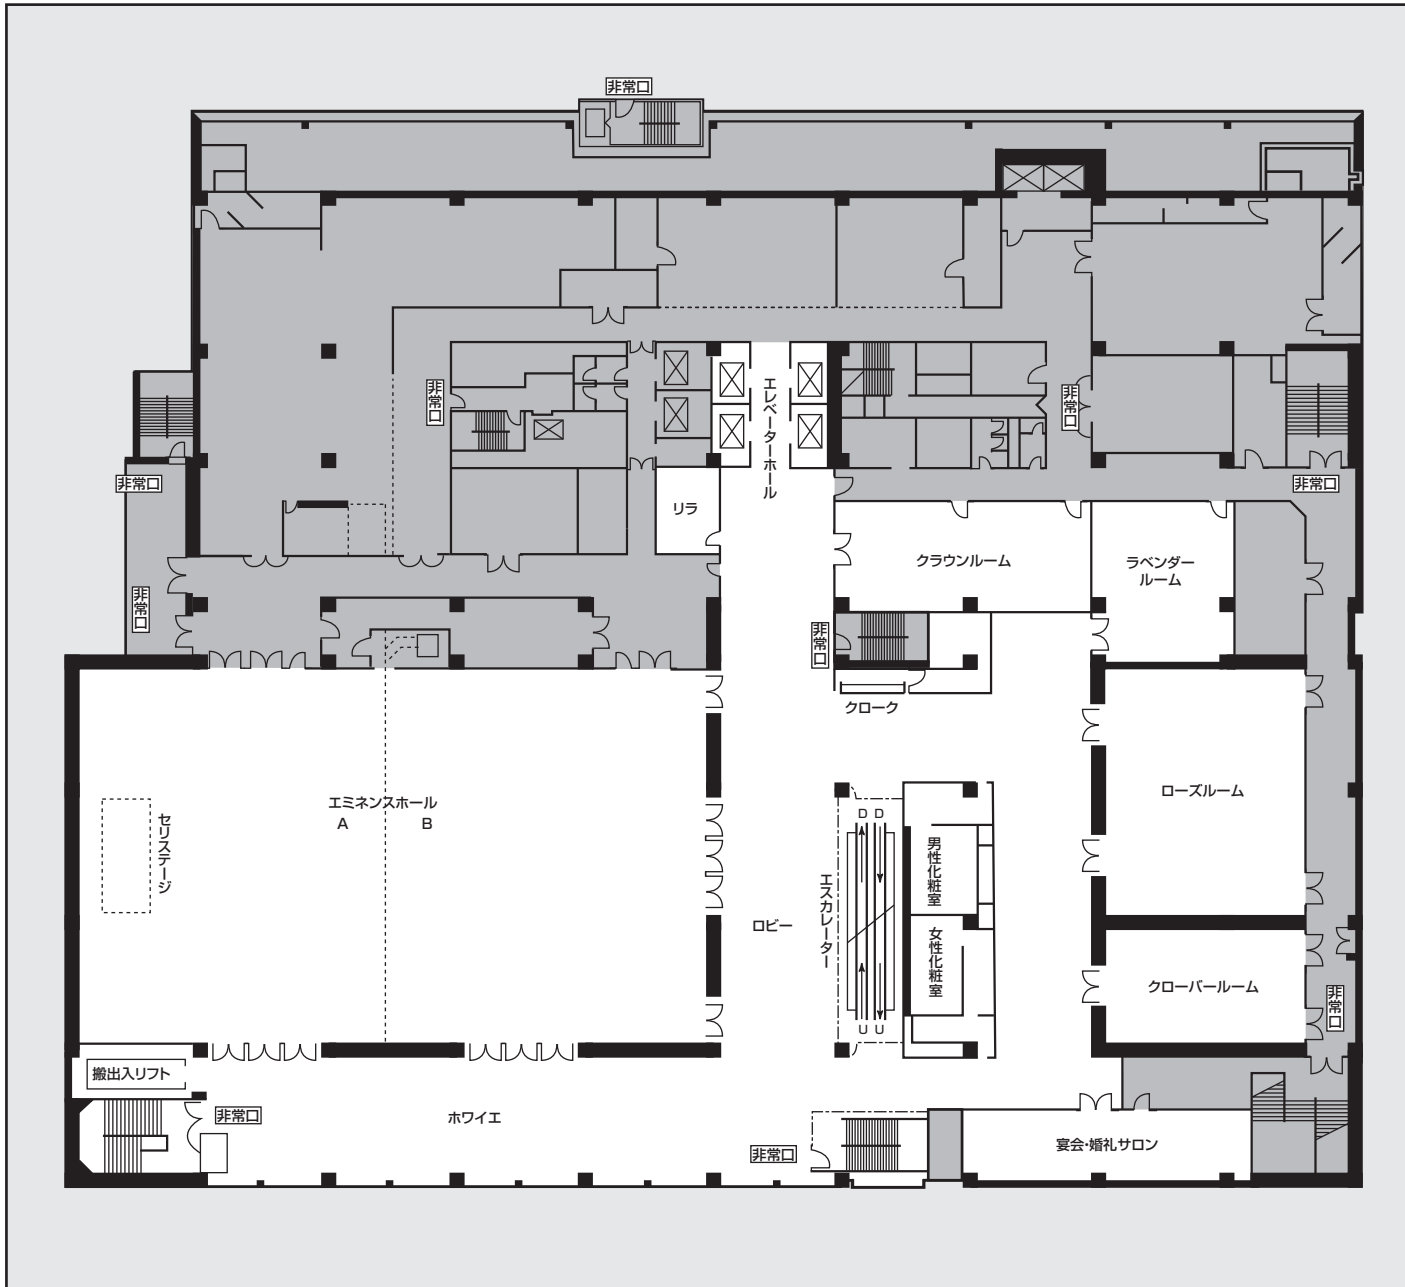

2階平面図

エミネンスホール	1,000㎡(303坪)
ホワイエ	300㎡(91坪)
クラウンルーム	107㎡(32坪)
ローズルーム	200㎡(61坪)
クローバールーム	110㎡(33坪)
ラベンダールーム	91㎡(28坪)
リラ	15.5㎡(4坪)